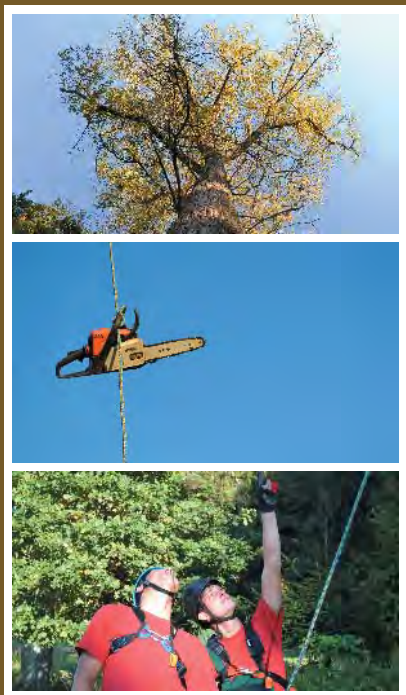

BAUMPFLEGE

WIDL GARTEN
LANDSCHAFTS
BAU

BAUMPFLEGE

Was wäre der Lieblingsplatz im Grünen ohne den dazugehörigen Baum: ob Schattenspender, Rückenlehne oder Zeuge des ersten Kusses – er ist immer da.

Und wie geht es Ihrem Lieblingsbaum? Die Widl Baumpfleger liefern Ihnen Ideen und übernehmen die Ausführung und Pflege – fachgerecht und zu einem exzellenten Preis-Leistungs-Verhältnis.

Wie geht es Ihrem Lieblingsbaum?

UNSERE LEISTUNGEN FÜR IHRE **BÄUME**:

- **PFLEGE**
- **SANIERUNG**
- **SCHNITT**
- **PFLANZUNG**
- **SICHERUNG | VERKEHRS-SICHERUNG**
- **FÄLLUNG**
- **BAUSTELLEN-SCHUTZ**
- **BODEN-UNTERSUCHUNG**
- **BODEN-VERBESSERUNG**
- **PFLEGEVERTRÄGE**

Die Widl Baumpfleger führen alle Arbeiten gemäß VOB/ZTV (zusätzliche technische Vertragsbedingungen und Richtlinien zur Baumpflege) durch.

*Wohlfühlen
mit Natur.*

WIDL GARTEN
LANDSCHAFTS
BAU

Pflege
Sanierung
Schnitt
Pflanzung
Sicherung,
Verkehrssicherung